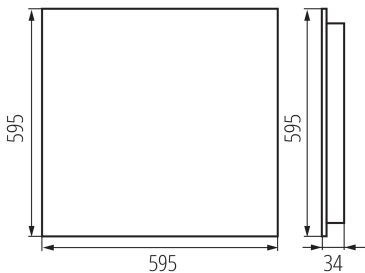

Plafoniera LED per ufficio ad incasso

5905339360762

DATI GENERALI:

Colore: bianco

Luogo di montaggio: per montaggio a incasso nel soffitto

Luogo d'uso: all'interno

Distanza minima dall' oggetto illuminata: 0,5m

Compatibile con dimmer: non

Il prodotto non può essere ricoperto con materiale termoisolante: si

Lunghezza [mm]: 595

Larghezza [mm]: 595

Altezza [mm]: 34

LED integrati: si

DATI TECNICI:

Tensione nominale [V]: 220-240 AC

Frequenza nominale [Hz]: 50

Potenza massima [W]: 39W

Grado di protezione contro le scosse elettriche : I

Diffusore: plastica

Tipo di spia: LED SMD

Flusso luminoso dell'intero apparecchio [lm] : 5400

Tonalità della luce : neutral warm white