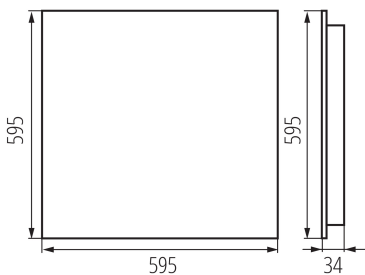

36140 OS-M5D-WN-RST-B-P1

Plafoniera LED per ufficio ad incasso

5905339361400

DATI GENERALI:

Colore: nero

Luogo di montaggio: per montaggio a incasso nel soffitto

Luogo d'uso: all'interno

Distanza minima dall' oggetto illuminata: 0,5m

Compatibile con dimmer: non

Il prodotto non può essere ricoperto con materiale termoisolante: si

Lunghezza [mm]: 595

Larghezza [mm]: 595

Altezza [mm]: 34

LED integrati: si

DATI TECNICI:

Tensione nominale [V]: 220-240 AC

Frequenza nominale [Hz]: 50

Potenza massima [W]: 39W

Grado di protezione contro le scosse elettriche : I

Diffusore: plastica

Tipo di spia: LED SMD

Flusso luminoso dell'intero apparecchio [lm] : 4800

Tonalità della luce : neutral warm white