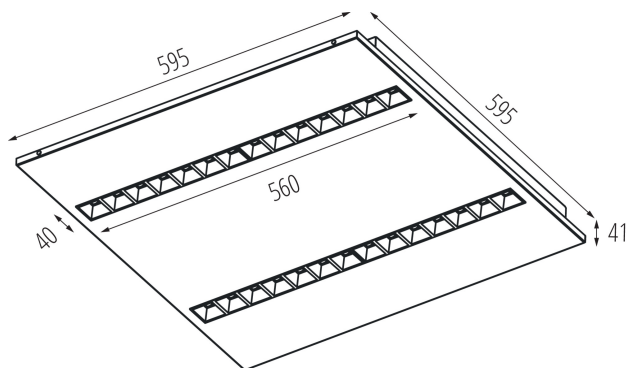

Plafoniera LED per ufficio ad incasso