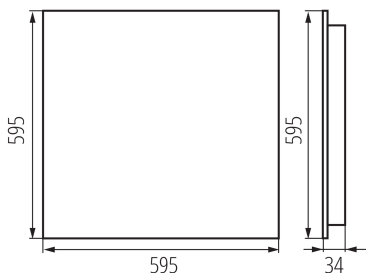

36144 OS-H5D-WN-RST-B-P1

Plafoniera LED per ufficio ad incasso

5905339361448

DATI GENERALI:

Colore: nero

Luogo di montaggio: per montaggio a incasso nel soffitto

Luogo d'uso: all'interno

Distanza minima dall' oggetto illuminata: 0,5m

Compatibile con dimmer: non

Il prodotto non può essere ricoperto con materiale termoisolante: si

Lunghezza [mm]: 595

Larghezza [mm]: 595

Altezza [mm]: 34

LED integrati: si

DATI TECNICI:

Tensione nominale [V]: 220-240 AC

Frequenza nominale [Hz]: 50

Potenza massima [W]: 49W

Grado di protezione contro le scosse elettriche : I

Diffusore: plastica

Tipo di spia: LED SMD

Flusso luminoso dell'intero apparecchio [lm] : 5600

Tonalità della luce : neutral warm white