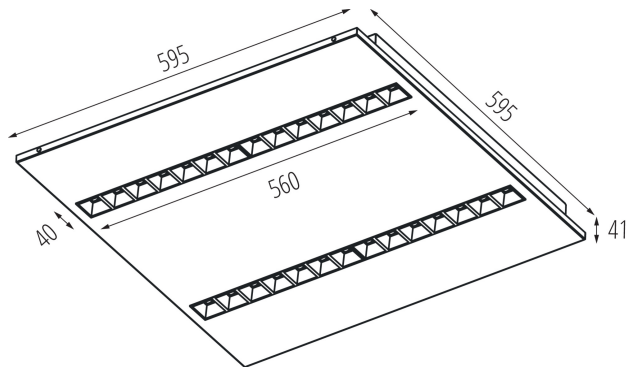

36144 OS-H5D-WN-RST-B-P1

Plafoniera LED per ufficio ad incasso