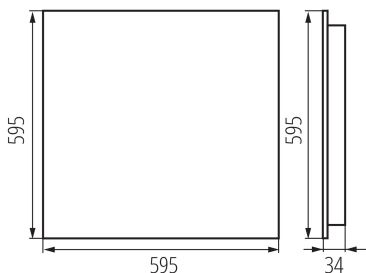

### DATI GENERALI:

**Colore:** nero

**Luogo di montaggio:** per montaggio a incasso nel soffitto

**Luogo d'uso:** all'interno

**Distanza minima dall' oggetto illuminata:** 0,5m

**Compatibile con dimmer:** non

**Il prodotto non può essere ricoperto con materiale termoisolante:** si

**Lunghezza [mm]:** 595

**Larghezza [mm]:** 595

**Altezza [mm]:** 34

**LED integrati:** si