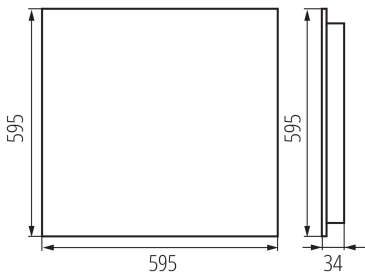

### DATI GENERALI:

**Colore:** nero

**Luogo di montaggio:** per montaggio a incasso nel soffitto

**Luogo d'uso:** all'interno

**Distanza minima dall' oggetto illuminata:** 0,5m

**Compatibile con dimmer:** non

**Il prodotto non può essere ricoperto con materiale termoisolante:** si

**Lunghezza [mm]:** 595

**Larghezza [mm]:** 595

**Altezza [mm]:** 34

**LED integrati:** si