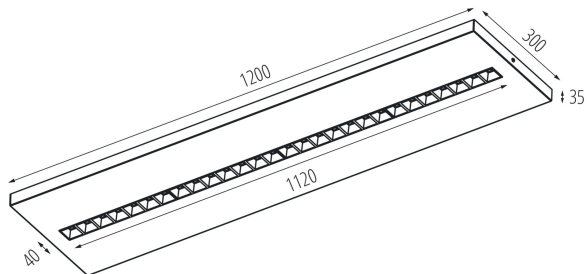

Plafoniera LED per ufficio non da incasso