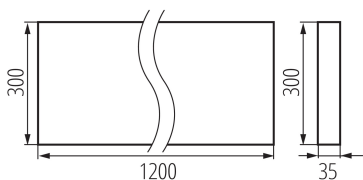

DATI LOGISTICI:

Unità di misura : pezzo
Tipo di confezionamento : 1