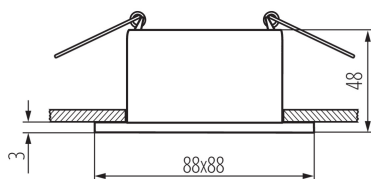

36211 GLOZO DSL B/W

Faretto incasso orientabile

5905339362117

Ø75 mm

Kanlux GLOZO è una grande famiglia di faretti da incasso. Hanno un alloggiamento modulare: una base in due forme e colori e un riflettore in 4 colori opaco o lucido. E' possibile cambiare fra loro diversi colori e forme

DATI GENERALI:

Colore: nero / bianco

Luogo di montaggio: per montaggio a incasso nel soffitto

Luogo d'uso: all'interno

Distanza minima dall' oggetto illuminata: 0,5m

decorazione ad anello senza cornice in ceramica: si

Il prodotto non può essere ricoperto con materiale termoisolante: si

Lunghezza [mm]: 88

Larghezza [mm]: 88

Altezza [mm]: 48

Foro di montaggio [mm]: Ø75

DATI TECNICI:

Tensione nominale [V]: 12 AC; 12 DC; 220-240 AC

Potenza massima [W]: max 10

Grado di protezione contro le scosse elettriche: II/III

Lampada: MR16/PAR16

Lampada inclusa: non

Attacco: Gx5,3/GU10

Temperatura esercizio [°C]: 5÷25

Materiale del corpo: alluminio