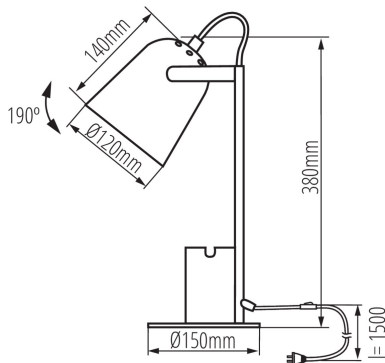

Lampada da scrivania

5905339362858

HIGH
quality
finish

DESIGN
unique

Kanlux RAIBO è una lampada da scrivania dal design retro'. È disponibile in 4 colori pastello e nel più comune bianco e nero. La base ha un contenitore integrato che permette l'alloggiamento del telefonino oppure per poter riporre gli occhiali o le penne. Dotata di un grande paralume, ha un attacco E27, e garantisce una luce diffusa. L'influenza retrò è sottolineata dalle forme così come spiccano la cura dei dettagli e la solida qualità della struttura (metallo). Nella base abbiamo aggiunto un cuscinetto in schiuma per evitare che la lampada graffi la scrivania.

DATI GENERALI:

Colore: rosa

Luogo di montaggio: a terra

Luogo d'uso: all'interno

Distanza minima dall' oggetto illuminata: 0,1m

Interruttore: si

DATI TECNICI:

Tensione nominale [V]: 220-240 AC

Frequenza nominale [Hz]: 50

Potenza massima [W]: max 5

Grado di protezione contro le scosse elettriche: II

Lampada inclusa: non

Attacco: E27

Materiale del corpo: metallo

Tipo di allacciamento: cavo con una spina (terminale)

Lunghezza del cavo [mt]: 1.5

Plafoniera mobile in verticale [°]: 190

Grado IP: 20

DATI LOGISTICI:

Tipo di confezionamento: 12

Numero di pezzi nell' imballaggio secondario: 1

Numero di pezzi in un imballaggio : 12