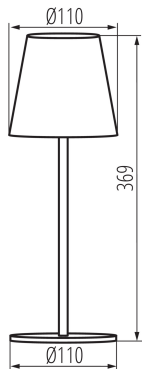

Interruttore: si

Sorgente di luce sostituibile: non

Altezza [mm]: 369

Diametro [mm]: 110

LED integrati: si

DATI TECNICI:

Tensione nominale [V]: 3,7 DC 18650 ACCU

Potenza massima [W]: max 1,2

Grado di protezione contro le scosse elettriche : III

Diffusore: alluminio

Tipo di spia: LED SMD

Flusso luminoso [lm]: max 165

Tonalità della luce: Bianco caldo

Temperatura di colore [K]: 3000

Indice di resa cromatica : 80

Grado IP: 54

36325 INITA LED IP54 BR

Lampada da tavolo LED

DATI LOGISTICI:

Unità di misura : pezzo

Tipo di confezionamento : 6

Numero di pezzi nell' imballaggio secondario : 1

Numero di pezzi in un imballaggio : 6

Peso unitario netto [g] : 664

Grammatura [g] : 830

Peso unitario lordo [g] : 778

Lunghezza dell'unità di imballaggio [cm] : 11.5

Larghezza dell'unità di imballaggio [cm] : 11.5

Altezza dell'unità di imballaggio [cm] : 28