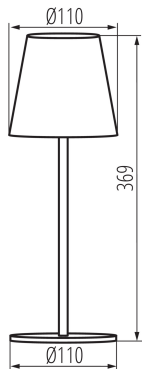

Interruttore: si

Sorgente di luce sostituibile: non

Altezza [mm]: 369

Diametro [mm]: 110

LED integrati: si

DATI TECNICI:

Tensione nominale [V]: 3,7 DC 18650 ACCU

Potenza massima [W]: max 1,2

Grado di protezione contro le scosse elettriche : III

Diffusore: alluminio

Tipo di spia: LED SMD

Flusso luminoso [lm]: max 165

Tonalità della luce: Bianco caldo

Temperatura di colore [K]: 3000

Indice di resa cromatica : 80

Grado IP: 54

36326 INITA LED IP54 GR

Lampada da tavolo LED

DATI LOGISTICI:

Unità di misura : pezzo

Tipo di confezionamento : 6

Numero di pezzi nell' imballaggio secondario : 1

Numero di pezzi in un imballaggio : 6

Peso unitario netto [g] : 664

Grammatura [g] : 830

Peso unitario lordo [g] : 778

Lunghezza dell'unità di imballaggio [cm] : 11.5

Larghezza dell'unità di imballaggio [cm] : 11.5

Altezza dell'unità di imballaggio [cm] : 28