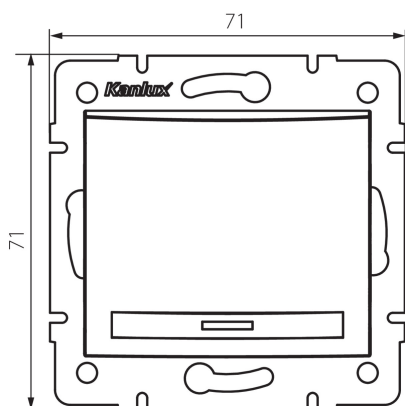

36470 DOMO 01-1000-242 cm

Interruttore unipolare

5905339364708

DATI GENERALI:

Colore: nero opaco
Luogo di montaggio: per montaggio a incasso nella parete
Retroilluminazione: non applicabile
Larghezza [mm]: 71
Altezza [mm]: 71
Diametro scatola di derivazione: 60
Profondità di montaggio: 25

DATI TECNICI:

Tensione nominale [V]: 250 AC
Materiale: PC
Materiale contatti: CuSn94
Tipo di morsetto: raccordo rapido
Plastica: PC
Leve: 1
Corrente nominale [AX]: 10
Grado IP: 20

DATI LOGISTICI:

Tipo di confezionamento: 10
Numero di pezzi nell' imballaggio secondario: 10
Numero di pezzi in un imballaggio : 120
Peso unitario netto [g]: 76
Grammatura [g]: 89.75
Lunghezza dell'unità di imballaggio [cm]: 10
Larghezza dell'unità di imballaggio [cm]: 4
Altezza dell'unità di imballaggio [cm]: 14
Peso della scatola di cartone [Kg]: 10.77
Larghezza della scatola di cartone [cm]: 25.5
Altezza della scatola di cartone [cm]: 32
Lunghezza della scatola di cartone [cm]: 44
Volume della scatola di cartone [m³]: 0.035904

36470 DOMO 01-1000-242 cm

Interruttore unipolare