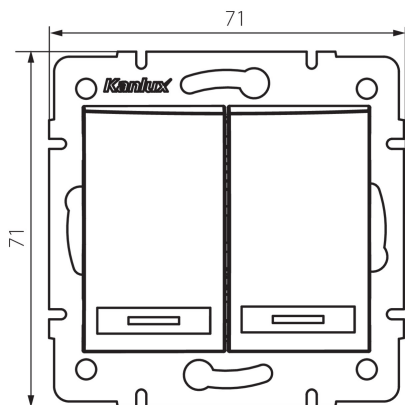

36478 DOMO 01-1120-242 cm

Interruttore bipolare luminoso

5905339364784

DATI GENERALI:

Colore: nero opaco
Luogo di montaggio: per montaggio a incasso nella parete
Retroilluminazione: si
Larghezza [mm]: 71
Altezza [mm]: 71
Diametro scatola di derivazione: 60
Profondità di montaggio: 25

DATI TECNICI:

Tensione nominale [V]: 250 AC
Materiale: PC
Materiale contatti: CuSn94
Tipo di morsetto: raccordo rapido
Plastica: PC
Leve: 2
Corrente nominale [AX]: 10
Grado IP: 20

DATI LOGISTICI:

Tipo di confezionamento: 10
Numero di pezzi nell' imballaggio secondario: 10
Numero di pezzi in un imballaggio : 120
Peso unitario netto [g]: 82
Grammatura [g]: 95.67
Lunghezza dell'unità di imballaggio [cm]: 10
Larghezza dell'unità di imballaggio [cm]: 4
Altezza dell'unità di imballaggio [cm]: 14
Peso della scatola di cartone [Kg]: 11.4804
Larghezza della scatola di cartone [cm]: 25.5
Altezza della scatola di cartone [cm]: 32
Lunghezza della scatola di cartone [cm]: 44
Volume della scatola di cartone [m³]: 0.035904

36478 DOMO 01-1120-242 cm

Interruttore bipolare luminoso