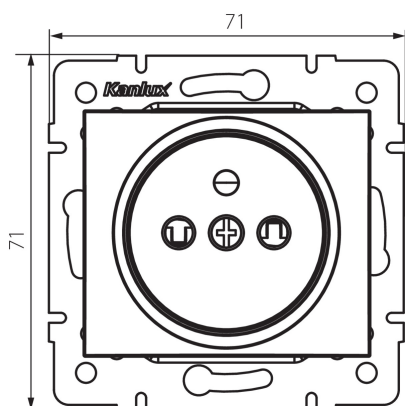

36481 DOMO 01-1250-142 cm

Presa francese con schermo di sicurezza

5905339364814

DATI GENERALI:

Colore: nero opaco
Luogo di montaggio: per montaggio a incasso nella parete
Protezione dei contatti: si
Larghezza [mm]: 71
Altezza [mm]: 71
Diametro scatola di derivazione: 60
Profondità di montaggio: 25
Prese: 1

DATI TECNICI:

Tensione nominale [V]: 250 AC
Corrente nominale [A]: 16
Grado di protezione contro le scosse elettriche: I
Materiale: PC
Materiale contatti: CuSn94
Tipo di messa a terra: tipo e
Tipo di morsetto: morsetto a vite
Plastica: PC
Grado IP: 20

DATI LOGISTICI:

Tipo di confezionamento: 10
Numero di pezzi nell' imballaggio secondario: 10
Numero di pezzi in un imballaggio : 120
Peso unitario netto [g]: 70
Grammatura [g]: 83.75
Lunghezza dell'unità di imballaggio [cm]: 10
Larghezza dell'unità di imballaggio [cm]: 5
Altezza dell'unità di imballaggio [cm]: 14
Peso della scatola di cartone [Kg]: 10.05
Larghezza della scatola di cartone [cm]: 25.5
Altezza della scatola di cartone [cm]: 32
Lunghezza della scatola di cartone [cm]: 44
Volume della scatola di cartone [m³]: 0.035904

36481 DOMO 01-1250-142 cm

Presa francese con schermo di sicurezza