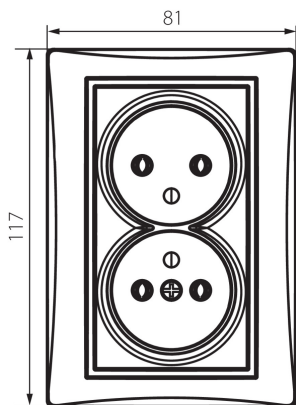

36485 DOMO 01-1261-142 cm

Presa doppia francese

5905339364852

DATI GENERALI:

Colore: nero opaco
Luogo di montaggio: per montaggio a incasso nella parete
Larghezza [mm]: 81
Altezza [mm]: 110
Diametro scatola di derivazione: 68
Profondità di montaggio: 25
Prese: 2

DATI TECNICI:

Tensione nominale [V]: 250 AC
Corrente nominale [A]: 16
Grado di protezione contro le scosse elettriche: I
Materiale: PC
Materiale contatti: CuSn94
Tipo di messa a terra: tipo e
Tipo di morsetto: morsetto a vite
Plastica: PC
Grado IP: 20

DATI LOGISTICI:

Tipo di confezionamento: 10
Numero di pezzi nell' imballaggio secondario: 10
Numero di pezzi in un imballaggio : 120
Peso unitario netto [g]: 116
Grammatura [g]: 134.67
Lunghezza dell'unità di imballaggio [cm]: 10
Larghezza dell'unità di imballaggio [cm]: 5
Altezza dell'unità di imballaggio [cm]: 18
Peso della scatola di cartone [Kg]: 16.1604
Larghezza della scatola di cartone [cm]: 25
Altezza della scatola di cartone [cm]: 52.5
Lunghezza della scatola di cartone [cm]: 52
Volume della scatola di cartone [m³]: 0.06825

36485 DOMO 01-1261-142 cm

Presse doppia francese