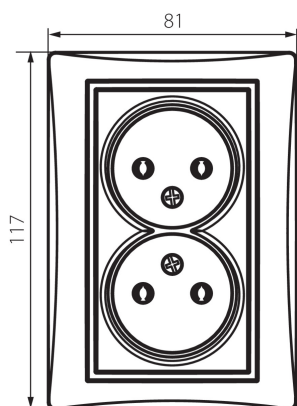

36486 DOMO 01-1280-142 cm

Presa doppia senza messa a terra

5905339364869

DATI GENERALI:

Colore: nero opaco

Luogo di montaggio: per montaggio a incasso nella parete

Larghezza [mm]: 81

Altezza [mm]: 110

Diametro scatola di derivazione: 68

Profondità di montaggio: 25

Prese: 2

DATI TECNICI:

Tensione nominale [V]: 250 AC

Corrente nominale [A]: 16

Grado di protezione contro le scosse elettriche: II

Materiale: PC

Materiale contatti: CuSn94

Tipo di messa a terra: 2P

Tipo di morsetto: morsetto a vite

Plastica: PC

Grado IP: 20

DATI LOGISTICI:

Tipo di confezionamento: 10

Numero di pezzi nell' imballaggio secondario: 10

Numero di pezzi in un imballaggio : 120

Peso unitario netto [g]: 102

Grammatura [g]: 118.33

Lunghezza dell'unità di imballaggio [cm]: 10

Larghezza dell'unità di imballaggio [cm]: 5

Altezza dell'unità di imballaggio [cm]: 18