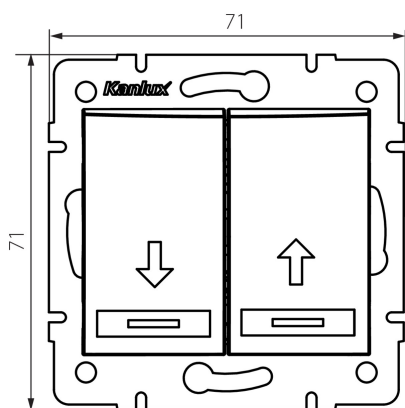

### DATI GENERALI:

**Colore:** nero opaco

**Luogo di montaggio:** per montaggio a incasso nella parete

**Retroilluminazione:** non applicabile

**Larghezza [mm]:** 71

**Altezza [mm]:** 71

**Diametro scatola di derivazione:** 60

### DATI TECNICI:

**Tensione nominale [V]:** 250 AC

**Materiale:** PC

**Materiale contatti:** CuSn94

**Tipo di morsetto:** raccordo rapido

**Plastica:** PC

**Leve:** 2

**Corrente nominale [AX]:** 10

**Altezza della scatola di cartone [cm]:** 32

**Lunghezza della scatola di cartone [cm]:** 44

**Volume della scatola di cartone [m³]:** 0.035904

**36488** DOMO 01-1310-242 cm

---

Interruttore NO per avvolgibili