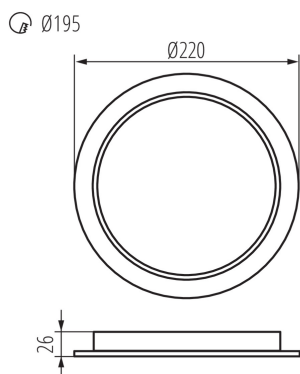

## 36514 TAVO LED DO 24W-NW

Downlight

5905339365149

IP  
44/20

Kanlux TAVO LED rappresenta una nuova famiglia di faretti da incasso. Sono disponibili in due forme (tonda e quadrata) e ben 5 diverse potenze - da 5W a 24W. I Kanlux TAVO sono caratterizzati da un design minimalista e "nordico". Ulteriori vantaggi sono un grado IP44 / 20, nonché la possibilità di montaggio a superficie dei modelli 12W e 18W attraverso l'utilizzo delle apposite cornici Kanlux TAVO FRAME.

### DATI GENERALI:

**Colore:** bianco  
**Luogo di montaggio:** per montaggio a incasso nel soffitto  
**Luogo d'uso:** all'interno  
**Distanza minima dall' oggetto illuminata:** 0,5m  
**Compatibile con dimmer:** non  
**Il prodotto non può essere ricoperto con materiale termoisolante:** si  
**Altezza [mm]:** 26  
**Diametro [mm]:** 225  
**Foro di montaggio [mm]:** Ø195  
**LED integrati:** si

### DATI TECNICI:

**Tensione nominale [V]:** 220-240 AC  
**Frequenza nominale [Hz]:** 50  
**Potenza massima [W]:** 24  
**Grado di protezione contro le scosse elettriche:** II  
**Diffusore:** plastica  
**Tipo di spia:** LED SMD  
**Flusso luminoso [lm]:** 2600  
**Tonalità della luce:** bianco  
**Temperatura di colore [K]:** 4000  
**Coerenza dei colori in ellissi di MacAdam:** ≤6  
**Indice di resa cromatica:** 80  
**Durata [h]:** 25000  
**Numero di cicli accensione/spegnimento:** ≥15000  
**Angolo di illuminazione [°]:** 120  
**Efficienza [lm/W]:** 108  
**Temperatura esercizio [°C]:** 5÷25  
**Materiale del corpo:** plastica  
**Tipo di allacciamento:** estremità libere dei conduttori  
**Lunghezza del cavo [mt]:** 0.1  
**Tempo di riscaldamento della lampada [s]:** ≤1  
**Tempo di accensione della lampada [s]:** ≤0,5  
**Grado IP:** 44/20