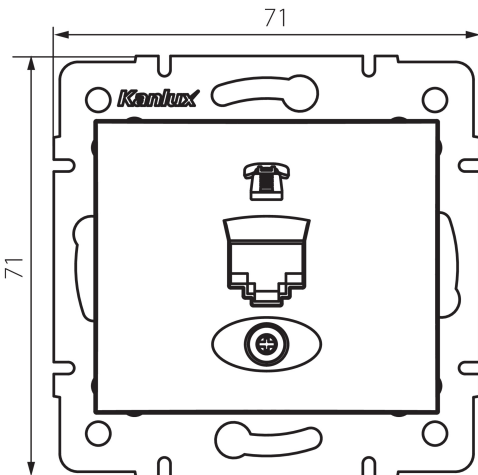

36620 DOMO 01-1370-042 cm

Gniazdo telefoniczne pojedyncze (RJ11)

5905339366207

DANE OGÓLNE:

Kolor: czarny mat

Miejsce montażu: do wbudowania w ścianę

Szerokość [mm]: 71

Wysokość [mm]: 71

Średnica puszki montażowej: 60

Ilość gniazd: 1

DANE TECHNICZNE:

Materiał: PC

Rodzaj gniazd: telefoniczne pojedyncze RJ11

Tworzywo: PC

Stopień IP: 20

DANE LOGISTYCZNE:

Szerokość opakowania jednostkowego [cm]: 4

Wysokość opakowania jednostkowego [cm]: 14

Waga kartonu [kg]: 8.22

Szerokość kartonu [cm]: 25.5

Wysokość kartonu [cm]: 32

Długość kartonu [cm]: 44

Objętość kartonu [m³]: 0.035904