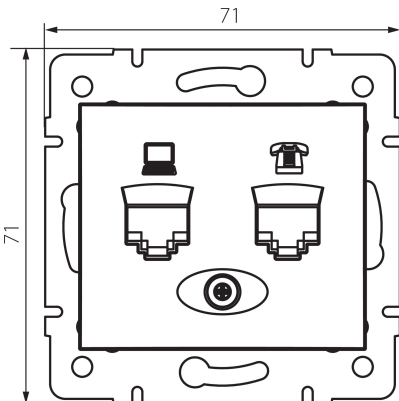

36623 DOMO 01-1430-042 cm

Gniazdo komputerowo-telefoniczne (RJ45 Cat 5e+RJ11)

5905339366238

DANE OGÓLNE:

Kolor: czarny mat

Miejsce montażu: do wbudowania w ścianę

Szerokość [mm]: 71

Wysokość [mm]: 71

Średnica puszki montażowej: 60

Ilość gniazd: 2

DANE TECHNICZNE:

Materiał: PC

Rodzaj gniazd: komputerowo telefoniczne RJ45 Cat 5e; RJ11

Tworzywo: PC

Stopień IP: 20

DANE LOGISTYCZNE:

Szerokość opakowania jednostkowego [cm]: 5

Wysokość opakowania jednostkowego [cm]: 13

Waga kartonu [kg]: 9.2004

Szerokość kartonu [cm]: 25.5

Wysokość kartonu [cm]: 32

Długość kartonu [cm]: 44

Objętość kartonu [m³]: 0.035904