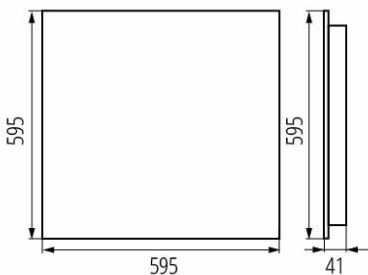

### DATI GENERALI:

**Colore:** bianco

**Luogo di montaggio:** per montaggio a incasso nel soffitto

**Luogo d'uso:** all'interno

**Distanza minima dall' oggetto illuminata:** 0,5m

**Compatibile con dimmer:** non

**Il prodotto non può essere ricoperto con materiale termoisolante:** si

**Lunghezza [mm]:** 595

**Larghezza [mm]:** 595

**Altezza [mm]:** 41

**LED integrati:** si