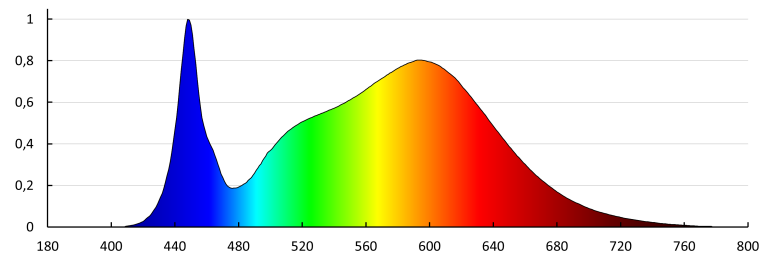

INFORMAZIONI SUPPLEMENTARI:

- 5 anni di garanzia secondo le condizioni della dichiarazione di garanzia consultabile sul sito Internet