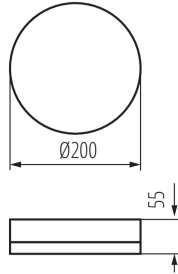

Plafoniera LED