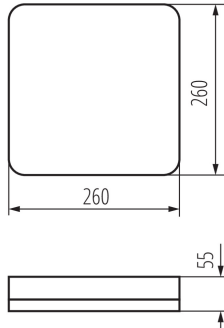

Plafoniera LED