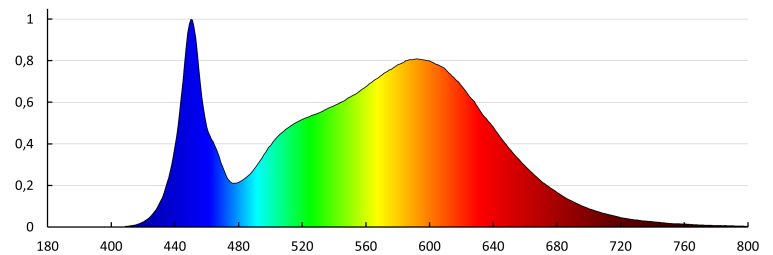

INFORMAZIONI SUPPLEMENTARI:

- 5 anni di garanzia secondo le condizioni della dichiarazione di garanzia consultabile sul sito Internet