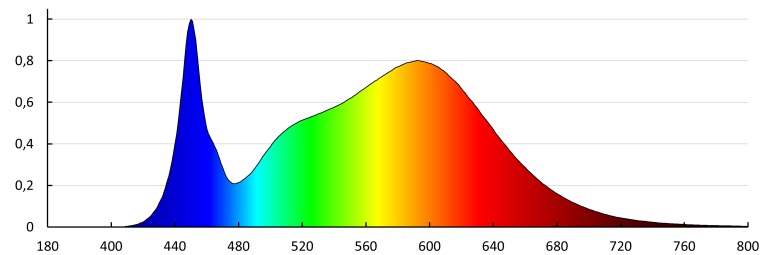

INFORMAZIONI SUPPLEMENTARI:

- 5 anni di garanzia secondo le condizioni della dichiarazione di garanzia consultabile sul sito Internet