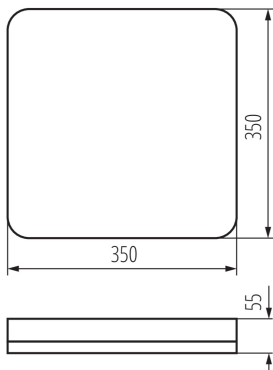

Plafoniera LED