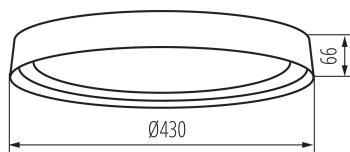

37317 NIFU LED17,8W NW W/BR

Plafoniera LED

5905339373175

Kanlux NIFU LED è una plafoniera led da soffitto che soddisfa le ultime tendenze nel design . Elegante e con un doppio paralume... È disponibile nel colore bianco e nero, sempre elegante, oppure, piu' alla moda, bianco totale ed infine in un' insolita combinazione di bianco e legno. Il sottile diffusore è spesso appena 8 cm ed ha un diametro di 43 cm, quindi può costituire la principale fonte di luce anche per grandi stanze.

DATI GENERALI:

Colore: biały / brąz
Luogo di montaggio: montaggio a soffitto
Luogo d'uso: all'interno
Distanza minima dall' oggetto illuminata: 0,5m
Compatibile con dimmer: non
Altezza [mm]: 66
Diametro [mm]: 430
Contenuto di mercurio : non
LED integrati: si

DATI TECNICI:

Tensione nominale [V]: 220-240 AC
Frequenza nominale [Hz]: 50
Potenza massima [W]: 17,8
Grado di protezione contro le scosse elettriche : I
Diffusore: plastica
Lampada: LED
Tipo di spia: LED SMD
Flusso luminoso [lm]: 1320
Flusso luminoso della lampadina da accesa Φ use [lm] : 2300
Flusso luminoso della lampadina da accesa Φ use [lm] : in sfera (360°)
Tonalità della luce : bianco
Temperatura di colore [K]: 4000
Coerenza dei colori in ellissi di MacAdam : 6
Indice di resa cromatica : 80
Durata [h]: 25000
Numero di cicli accensione/spegnimento : ≥ 20000
Angolo di illuminazione [°]: 120
Efficienza [lm/W]: 74
Temperatura esercizio [°C]: 5÷25
Materiale del corpo: metallo
Tipo di allacciamento : morsettiera a vite
Gamma di sezioni dei cavi utilizzati [mm²]: 1,5

Peso unitario netto [g] : 1050

Grammatura [g] : 1539.2

Peso unitario lordo [g] : 1428

Lunghezza dell'unità di imballaggio [cm] : 45

Larghezza dell'unità di imballaggio [cm] : 9

Altezza dell'unità di imballaggio [cm] : 45