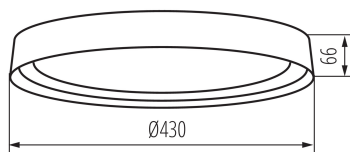

Plafoniera LED

5905339373182

Kanlux NIFU LED è una plafoniera led da soffitto che soddisfa le ultime tendenze nel design . Elegante e con un doppio paralume... È disponibile nel colore bianco e nero, sempre elegante, oppure, piu' alla moda, bianco totale ed infine in un' insolita combinazione di bianco e legno. Il sottile diffusore è spesso appena 8 cm ed ha un diametro di 43 cm, quindi può costituire la principale fonte di luce anche per grandi stanze.

DATI GENERALI:

Colore: bianco

Luogo di montaggio: montaggio a soffitto

Luogo d'uso: all'interno

Distanza minima dall' oggetto illuminata: 0,5m

Compatibile con dimmer: non

Altezza [mm]: 66

Diametro [mm]: 430

Lampada: LED

Tipo di spia: LED SMD

Flusso luminoso [lm]: 1450

Flusso luminoso della lampadina da accesa Φ use [lm]: 2300

Flusso luminoso della lampadina da accesa Φ use [lm]: in sfera (360°)

Tonalità della luce: bianco

Efficienza [lm/W]: 81

Temperatura esercizio [°C]: 5÷25

Materiale del corpo: metallo

Tipo di allacciamento: morsettiera a vite

Gamma di sezioni dei cavi utilizzati [mm²]: 1,5

Plafoniera LED

Grado IP: 20

DATI LOGISTICI: