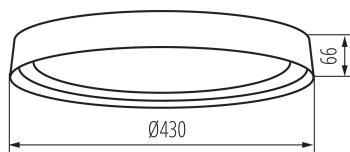

Plafoniera LED

5905339373199

Kanlux NIFU LED è una plafoniera led da soffitto che soddisfa le ultime tendenze nel design . Elegante e con un doppio paralume... È disponibile nel colore bianco e nero, sempre elegante, oppure, piu' alla moda, bianco totale ed infine in un' insolita combinazione di bianco e legno. Il sottile diffusore è spesso appena 8 cm ed ha un diametro di 43 cm, quindi può costituire la principale fonte di luce anche per grandi stanze.

DATI GENERALI:

Colore: bianco / nero

Luogo di montaggio: montaggio a soffitto

Luogo d'uso: all'interno

Distanza minima dall' oggetto illuminata: 0,5m

Compatibile con dimmer: non

Altezza [mm]: 66

Diametro [mm]: 430

Contenuto di mercurio: non

LED integrati: si

DATI TECNICI:

Tensione nominale [V]: 220-240 AC

Frequenza nominale [Hz]: 50

Potenza massima [W]: 17,8

Grado di protezione contro le scosse elettriche : I

Diffusore: plastica

Lampada: LED

Tipo di spia: LED SMD

Flusso luminoso [lm]: 1280

Flusso luminoso della lampadina da accesa Φ use [lm]: 2300

Flusso luminoso della lampadina da accesa Φ use [lm]: in sfera (360°)

Tonalità della luce: bianco

Temperatura di colore [K]: 4000

Coerenza dei colori in ellissi di MacAdam : 6

Indice di resa cromatica : 80

Durata [h]: 25000

Numero di cicli accensione/spegnimento: ≥ 20000

Angolo di illuminazione [°]: 120

Efficienza [lm/W]: 72

Temperatura esercizio [°C]: 5÷25

Materiale del corpo: metallo

Tipo di allacciamento: morsettiera a vite

Gamma di sezioni dei cavi utilizzati [mm²]: 1,5