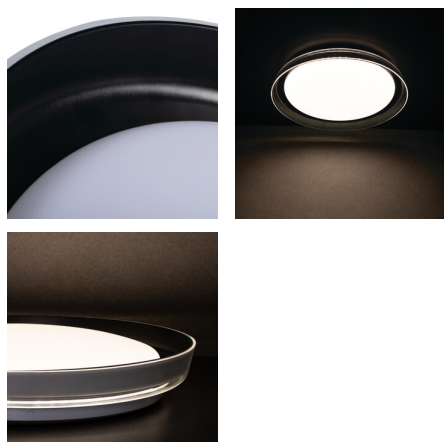

Plafoniera LED

5905339373199

Kanlux NIFU LED è una plafoniera led da soffitto che soddisfa le ultime tendenze nel design . Elegante e con un doppio paralume... È disponibile nel colore bianco e nero, sempre elegante, oppure, piu' alla moda, bianco totale ed infine in un' insolita combinazione di bianco e legno. Il sottile diffusore è spesso appena 8 cm ed ha un diametro di 43 cm, quindi può costituire la principale fonte di luce anche per grandi stanze.

### DATI GENERALI:

**Colore:** bianco / nero

**Luogo di montaggio:** montaggio a soffitto

**Luogo d'uso:** all'interno

**Distanza minima dall' oggetto illuminata:** 0,5m

**Compatibile con dimmer:** non

**Altezza [mm]:** 66

**Diametro [mm]:** 430

**Contenuto di mercurio:** non

**LED integrati:** si