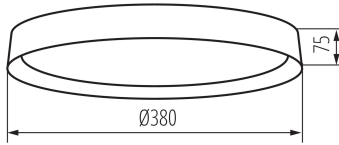

DATI GENERALI:

Colore: bianco / oro
Luogo di montaggio: montaggio a soffitto
Luogo d'uso: all'interno
Distanza minima dall' oggetto illuminata: 0,5m
Compatibile con dimmer: non
Altezza [mm]: 75
Diametro [mm]: 380
Contenuto di mercurio : non
LED integrati: si

DATI TECNICI:

Tensione nominale [V]: 220-240 AC
Frequenza nominale [Hz]: 50
Potenza massima [W]: 17,5
Grado di protezione contro le scosse elettriche : I
Diffusore: plastica
Lampada: LED
Tipo di spia: LED SMD
Flusso luminoso [lm]: 945
Tonalità della luce: bianco
Temperatura di colore [K]: 4000
Coerenza dei colori in ellissi di MacAdam : 6
Indice di resa cromatica : 80
Durata [h]: 25000
Numero di cicli accensione/spegnimento: ≥ 20000
Angolo di illuminazione [°]: 120
Efficienza [lm/W]: 54
Temperatura esercizio [°C]: 5÷25
Materiale del corpo: metallo
Tipo di allacciamento: morsettiera a vite
Gamma di sezioni dei cavi utilizzati [mm²]: 1,5
Grado IP: 20

DATI LOGISTICI:

Unità di misura: pezzo

Data di emissione: 18.09.2024, 17:35

Ci riserviamo la possibilità di introdurre delle modifiche tecniche. I dati contenuti in questo materiale non sono legalmente vincolanti.

Fotometria: risultati conseguiti durante l'esame di una singola unità del prodotto.

37328 SOLN LED 17,5W NW W/G

Plafoniera LED

Tipo di confezionamento: 10
Numero di pezzi nell' imballaggio secondario: 1
Numero di pezzi in un imballaggio : 10
Peso unitario netto [g]: 784
Grammatura [g]: 1202.5
Peso unitario lordo [g]: 1080
Lunghezza dell'unità di imballaggio [cm]: 42
Larghezza dell'unità di imballaggio [cm]: 8.5
Altezza dell'unità di imballaggio [cm]: 42
Peso della scatola di cartone [Kg]: 12.025
Larghezza della scatola di cartone [cm]: 45
Altezza della scatola di cartone [cm]: 45
Lunghezza della scatola di cartone [cm]: 86
Volume della scatola di cartone [m³]: 0.17415