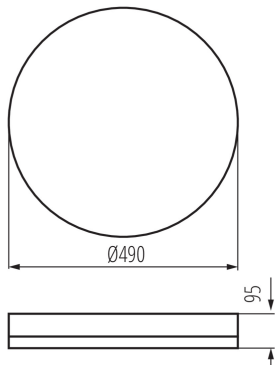

DATI LOGISTICI:

Unità di misura: pezzo

Tipo di confezionamento: 5

Numero di pezzi nell' imballaggio secondario: 1

Numero di pezzi in un imballaggio : 5

Peso unitario netto [g]: 1190

Grammatura [g]: 1870

Lunghezza dell'unità di imballaggio [cm]: 52.5

37331 ARVOS LED 37W CCT W

Plafoniera LED

Larghezza dell'unità di imballaggio [cm] : 10
Altezza dell'unità di imballaggio [cm] : 52.5
Peso della scatola di cartone [Kg] : 9.35
Larghezza della scatola di cartone [cm] : 52.5
Altezza della scatola di cartone [cm] : 54.5
Lunghezza della scatola di cartone [cm] : 54.5
Volume della scatola di cartone [m³] : 0.155938