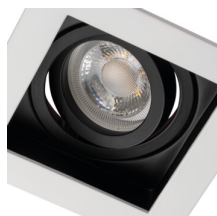

Faretto incasso

5905339383631

La famiglia di faretti incasso Kanlux ARET è realizzata in alluminio. Questi spot sono privi di portalampada, è possibile abbinarvi un portalampada GZ10 o GX5.3. Kanlux ARET sono ideali come per illuminare sia ambienti abitativi che commerciali.

DATI GENERALI:

Colore: bianco / nero

Soggetta all'uso di lampade autoschermanti : si

Luogo di montaggio: per montaggio a incasso nel soffitto

Luogo d'uso: all'interno

Distanza minima dall' oggetto illuminata: 0,5m

Faretto senza portalampada: si

Sorgente di luce sostituibile : si

Il prodotto non può essere ricoperto con materiale termoisolante: si

Lunghezza [mm]: 100

Larghezza [mm]: 100

Altezza [mm]: 40

Foro di montaggio [mm]: 90x90