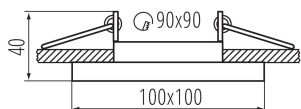

Faretto incasso

5905339383631

La famiglia di faretti incasso Kanlux ARET è realizzata in alluminio. Questi spot sono privi di portalampada, è possibile abbinarvi un portalampada GZ10 o GX5.3. Kanlux ARET sono ideali come per illuminare sia ambienti abitativi che commerciali.

DATI GENERALI:

Colore: bianco / nero

Soggetta all'uso di lampade autoschermanti : si

Luogo di montaggio: per montaggio a incasso nel soffitto

Luogo d'uso: all'interno

Distanza minima dall' oggetto illuminata: 0,5m

Faretto senza portalampada: si

Sorgente di luce sostituibile : si

Il prodotto non può essere ricoperto con materiale termoisolante: si

Lunghezza [mm]: 100

Larghezza [mm]: 100

Altezza [mm]: 40

Foro di montaggio [mm]: 90x90

DATI TECNICI:

Tensione nominale [V]: 12 AC; 12 DC; 220-240 AC

Potenza massima [W]: max 10

Grado di protezione contro le scosse elettriche : II/III

Lampada: MR16/PAR16

Lampada inclusa: non

Attacco (Lampada): Gx5,3/GU10

Temperatura esercizio [°C]: 5÷25

Materiale del corpo: alluminio

Angolo di regolazione della plafoniera : su un asse

Angolo di regolazione della plafoniera [°]: 20

Grado IP: 20

DATI LOGISTICI:

Unità di misura: pezzo

Tipo di confezionamento: 50

Numero di pezzi nell' imballaggio secondario : 1

Numero di pezzi in un imballaggio : 50

Peso unitario netto [g]: 126

Grammatura [g]: 176.6

Peso unitario lordo [g]: 168

Lunghezza dell'unità di imballaggio [cm]: 11.5

Larghezza dell'unità di imballaggio [cm]: 11.5