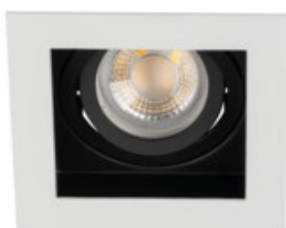

Faretto incasso

5905339383631

La famiglia di faretti incasso Kanlux ARET è realizzata in alluminio. Questi spot sono privi di portalampada, è possibile abbinarvi un portalampada GZ10 o GX5.3. Kanlux ARET sono ideali come per illuminare sia ambienti abitativi che commerciali.

DATI GENERALI:

Colore: bianco / nero

Soggetta all'uso di lampade autoschermanti : si

Luogo di montaggio: per montaggio a incasso nel soffitto

Luogo d'uso: all'interno

Distanza minima dall' oggetto illuminata: 0,5m

Faretto senza portalampada: si

Sorgente di luce sostituibile : si

Il prodotto non può essere ricoperto con materiale termoisolante: si

Lunghezza [mm]: 100

Larghezza [mm]: 100

Altezza [mm]: 40

Foro di montaggio [mm]: 90x90