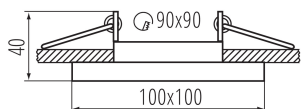

Faretto incasso

5905339383655

La famiglia di faretti incasso Kanlux ARET è realizzata in alluminio. Questi spot sono privi di portalampada, è possibile abbinarvi un portalampada GZ10 o GX5.3. Kanlux ARET sono ideali come per illuminare sia ambienti abitativi che commerciali.

DATI GENERALI:

Colore: nero

Soggetta all'uso di lampade autoschermanti : si

Luogo di montaggio: per montaggio a incasso nel soffitto

Luogo d'uso: all'interno

Distanza minima dall' oggetto illuminata: 0,5m

Faretto senza portalampada: si

Sorgente di luce sostituibile: si

Il prodotto non può essere ricoperto con materiale termoisolante: si

Lunghezza [mm]: 100

Larghezza [mm]: 100

Altezza [mm]: 40

Foro di montaggio [mm]: 90x90

DATI TECNICI:

Tensione nominale [V]: 12 AC; 12 DC; 220-240 AC

Potenza massima [W]: max 10

Grado di protezione contro le scosse elettriche : II/III

Lampada: MR16/PAR16

Lampada inclusa: non

Attacco (Lampada): Gx5,3/GU10

Temperatura esercizio [°C]: 5÷25

Materiale del corpo: alluminio

Angolo di regolazione della plafoniera : su un asse

Angolo di regolazione della plafoniera [°]: 20

Grado IP: 20

DATI LOGISTICI:

Unità di misura: pezzo

Tipo di confezionamento: 50

Numero di pezzi nell' imballaggio secondario : 1

Numero di pezzi in un imballaggio : 50

Peso unitario netto [g]: 126

Grammatura [g]: 176.6

Peso unitario lordo [g]: 168

Lunghezza dell'unità di imballaggio [cm]: 11.5

Larghezza dell'unità di imballaggio [cm]: 11.5