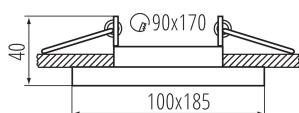

Faretto incasso

5905339383662

La famiglia di faretti incasso Kanlux ARET è realizzata in alluminio. Questi spot sono privi di portalampada, è possibile abbinarvi un portalampada GZ10 o GX5.3. Kanlux ARET sono ideali come per illuminare sia ambienti abitativi che commerciali.

DATI GENERALI:

Colore: bianco / nero

Soggetta all'uso di lampade autoschermanti : si

Luogo di montaggio: per montaggio a incasso nel soffitto

Luogo d'uso: all'interno

Distanza minima dall'oggetto illuminata: 0,5m

Faretto senza portalampada: si

Sorgente di luce sostituibile: si

Il prodotto non può essere ricoperto con materiale termoisolante: si

Lunghezza [mm]: 185

Larghezza [mm]: 100

Altezza [mm]: 40

Foro di montaggio [mm]: 90x170

DATI TECNICI:

Tensione nominale [V]: 12 AC; 12 DC; 220-240 AC

Potenza massima [W]: 2 x max 10

Grado di protezione contro le scosse elettriche : II/III

Lampada: MR16/PAR16

Lampada inclusa: non

Attacco (Lampada): Gx5,3/GU10

Temperatura esercizio [°C]: 5÷25

Materiale del corpo: alluminio

Angolo di regolazione della plafoniera : su un asse

Angolo di regolazione della plafoniera [°]: 20

Grado IP: 20

DATI LOGISTICI:

Unità di misura: pezzo

Tipo di confezionamento: 25

Numero di pezzi nell'imballaggio secondario: 1

Numero di pezzi in un imballaggio : 25

Peso unitario netto [g]: 230

Grammatura [g]: 308

Peso unitario lordo [g]: 290

Lunghezza dell'unità di imballaggio [cm]: 19

Larghezza dell'unità di imballaggio [cm]: 11,5