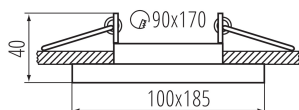

Faretto incasso

5905339383679

La famiglia di faretti incasso Kanlux ARET è realizzata in alluminio. Questi spot sono privi di portalampada, è possibile abbinarvi un portalampada GZ10 o GX5.3. Kanlux ARET sono ideali come per illuminare sia ambienti abitativi che commerciali.

DATI GENERALI:

Colore: bianco

Soggetta all'uso di lampade autoschermanti : si

Luogo di montaggio: per montaggio a incasso nel soffitto

Luogo d'uso: all'interno

Distanza minima dall' oggetto illuminata: 0,5m

Faretto senza portalampada: si

Sorgente di luce sostituibile : si

Il prodotto non può essere ricoperto con materiale termoisolante: si

Lunghezza [mm]: 185

Larghezza [mm]: 100

Altezza [mm]: 40

Foro di montaggio [mm]: 90x170

DATI TECNICI:

Tensione nominale [V]: 12 AC; 12 DC; 220-240 AC

Potenza massima [W]: 2 x max 10

Grado di protezione contro le scosse elettriche : II/III

Lampada: MR16/PAR16

Lampada inclusa: non

Attacco (Lampada): Gx5,3/GU10

Temperatura esercizio [°C]: 5÷25

Materiale del corpo: alluminio

Angolo di regolazione della plafoniera : su un asse

Angolo di regolazione della plafoniera [°]: 20

Grado IP: 20

DATI LOGISTICI:

Unità di misura: pezzo

Tipo di confezionamento: 25

Numero di pezzi nell' imballaggio secondario : 1

Numero di pezzi in un imballaggio : 25

Peso unitario netto [g]: 230

Grammatura [g]: 308

Peso unitario lordo [g]: 290

Lunghezza dell'unità di imballaggio [cm]: 19

Larghezza dell'unità di imballaggio [cm]: 11,5