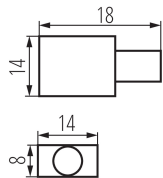

38402 NEON RGB END CAP HOLE

Accessories Neon LED

5905339384027

DATI TECNICI:

Materiale: plastica

Numero di pezzi in un singolo imballaggio (set) : 5

DATI LOGISTICI:

Unità di misura : set

Tipo di confezionamento : 300

Numero di pezzi nell' imballaggio secondario : 1

Numero di pezzi in un imballaggio : 300

Peso unitario netto [g] : 6

Grammatura [g] : 9.4

Peso unitario lordo [g] : 7.8

Lunghezza dell'unità di imballaggio [cm] : 9

Larghezza dell'unità di imballaggio [cm] : 6

Altezza dell'unità di imballaggio [cm] : 1.5

Peso della scatola di cartone [Kg] : 2.82

Larghezza della scatola di cartone [cm] : 25

Altezza della scatola di cartone [cm] : 18

Lunghezza della scatola di cartone [cm] : 38

Volume della scatola di cartone [m³] : 0.0171

38402 NEON RGB END CAP HOLE

Accessories Neon LED