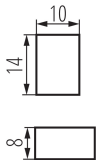

38403 NEON RGB END CAP

Accessories Neon LED

5905339384034

DATI TECNICI:

Materiale: plastica

Numero di pezzi in un singolo imballaggio (set) : 5

DATI LOGISTICI:

Unità di misura : set

Tipo di confezionamento : 300

Numero di pezzi nell' imballaggio secondario : 1

Numero di pezzi in un imballaggio : 300

Peso unitario netto [g] : 2

Grammatura [g] : 5.63

Peso unitario lordo [g] : 3.6

Lunghezza dell'unità di imballaggio [cm] : 9

Larghezza dell'unità di imballaggio [cm] : 6

Altezza dell'unità di imballaggio [cm] : 1.5

Peso della scatola di cartone [Kg] : 1.689

Larghezza della scatola di cartone [cm] : 25

Altezza della scatola di cartone [cm] : 24