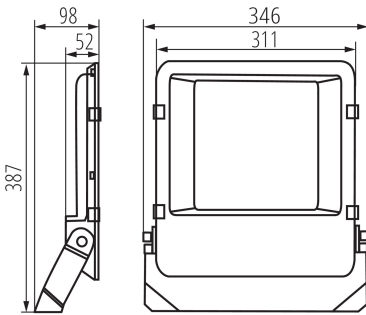

Compatibile con dimmer: non

Larghezza [mm]: 346

Altezza [mm]: 387

Profondità [mm]: 98

Contenuto di mercurio: non

Contenuto di mercurio nella lampada [mg]: 0

LED integrati: si

DATI TECNICI:

Tipo di allacciamento: estremità libere dei conduttori

Tipo di cavo: H05RN-F

Lunghezza del cavo [mt]: 1

Sezione tubo [mm²]: 1

Plafoniera mobile in verticale [°]: 180

Grado IK: 08

Grado IP: 65

38422 FL AGOR PRO 200W NW

Proiettore a LED

DATI LOGISTICI:

Unità di misura : pezzo

Tipo di confezionamento : 3

Numero di pezzi nell' imballaggio secondario : 1

Numero di pezzi in un imballaggio : 3

Peso unitario netto [g] : 3950

Grammatura [g] : 4510

Peso unitario lordo [g] : 4332

Lunghezza dell'unità di imballaggio [cm] : 36

Larghezza dell'unità di imballaggio [cm] : 6.5

Altezza dell'unità di imballaggio [cm] : 41.5

Peso della scatola di cartone [Kg] : 13.53