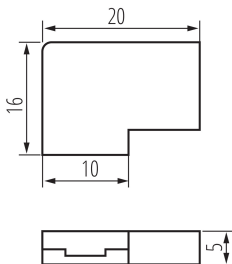

38473 CON P 8 L

Connettore per striscia LED

5905339384737

DATI GENERALI:

Lunghezza [mm]: 16

Larghezza [mm]: 20

Altezza [mm]: 5

DATI TECNICI:

Tensione nominale [V]: 12 DC; 24 DC

Corrente massima [A]: 2

Grado IP: 20

Numero di pezzi in un singolo imballaggio (set) : 10

DATI LOGISTICI:

Unità di misura : set

Tipo di confezionamento: 10

Numero di pezzi nell' imballaggio secondario : 10

Numero di pezzi in un imballaggio : 200

Peso unitario netto [g] : 10

Grammatura [g] : 14.65

Peso unitario lordo [g] : 12

Lunghezza dell'unità di imballaggio [cm] : 7

Larghezza dell'unità di imballaggio [cm] : 1

Altezza dell'unità di imballaggio [cm] : 10

Peso della scatola di cartone [Kg] : 2.93

Larghezza della scatola di cartone [cm] : 24.5

Altezza della scatola di cartone [cm] : 20

Lunghezza della scatola di cartone [cm] : 29