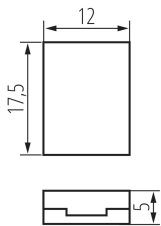

38474 CON P 10 RGB

Connettore per striscia LED

5905339384744

DATI GENERALI:

Lunghezza [mm]: 17.5

Larghezza [mm]: 12

Altezza [mm]: 5

DATI TECNICI:

Tensione nominale [V]: 12 DC; 24 DC

Materiale: plastica

Corrente massima [A]: 2

Grado IP: 20

Numero di pezzi in un singolo imballaggio (set) : 10

DATI LOGISTICI:

Unità di misura: set

Tipo di confezionamento: 10

Larghezza dell'unità di imballaggio [cm] : 1

Altezza dell'unità di imballaggio [cm] : 10

Peso della scatola di cartone [Kg] : 1.33

Larghezza della scatola di cartone [cm] : 19.5

Altezza della scatola di cartone [cm] : 16.5

Lunghezza della scatola di cartone [cm] : 24

Volume della scatola di cartone [m³] : 0.007722

38474 CON P 10 RGB

Connettore per striscia LED