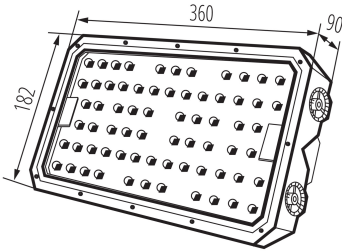

Compatibile con dimmer: non

rilevamento del movimento: non

Lunghezza [mm]: 360

Larghezza [mm]: 90

Altezza [mm]: 182

Contenuto di mercurio: non

Contenuto di mercurio nella lampada [mg]: 0

LED integrati: si

Materiale del corpo: alluminio

Tipo di allacciamento: estremità libere dei conduttori

Tipo di cavo: H05RN-F

Sezione tubo [mm²]: 1

Grado IK: 10

Grado IP: 66

38600 FL STADER 200W 60D NW

Proiettore a LED