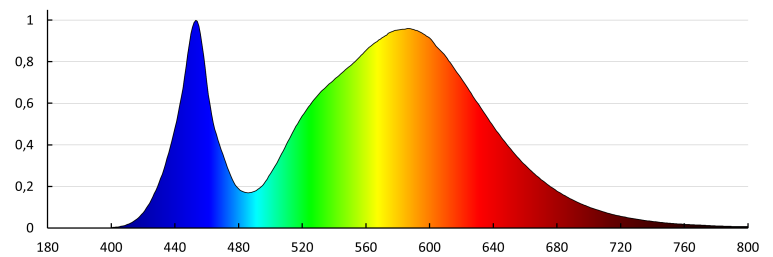

DATI LOGISTICI:

Unità di misura : pezzo

Tipo di confezionamento : 4

Numero di pezzi nell' imballaggio secondario : 1

Numero di pezzi in un imballaggio : 4

Peso unitario netto [g] : 3650

Grammatura [g] : 4145

Peso unitario lordo [g] : 3928

Lunghezza dell'unità di imballaggio [cm] : 42.5

Larghezza dell'unità di imballaggio [cm] : 23

Altezza dell'unità di imballaggio [cm] : 12

Peso della scatola di cartone [Kg] : 16.58

Larghezza della scatola di cartone [cm] : 24

Altezza della scatola di cartone [cm] : 51

Lunghezza della scatola di cartone [cm] : 43.5

Volume della scatola di cartone [m³] : 0.053244