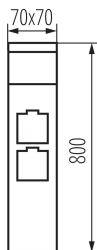

DATI TECNICI:

Tensione nominale [V]: 220-240 AC
Frequenza nominale [Hz]: 50
Potenza massima [W]: max 11
Grado di protezione contro le scosse elettriche : I
Diffusore: PC
Materiale del corpo: alluminio
Lampada: LED
Lampada inclusa: non
Attacco (Lampada): G9
Temperatura esercizio [°C]: -20+35
Tipo di allacciamento: Morsettieria a vite
Gamma di sezioni dei cavi utilizzati [mm²]: 0,5-1,5
Gniazdo zasilające: 2P+E 16A
Tipo di messa a terra: tipo F
Grado IP: 44

DATI LOGISTICI:

Unità di misura: pezzo
Tipo di confezionamento: 16
Numero di pezzi nell' imballaggio secondario: 1
Numero di pezzi in un imballaggio : 16
Peso unitario netto [g]: 1310
Grammatura [g]: 1510.63
Peso unitario lordo [g]: 1464
Lunghezza dell'unità di imballaggio [cm]: 8
Larghezza dell'unità di imballaggio [cm]: 8
Altezza dell'unità di imballaggio [cm]: 81
Peso della scatola di cartone [Kg]: 24.17008

Kanlux S.A. ul. Objazdowa 1-3, 41-922 Radzionków, Poland kanlux@kanlux.com

38771 DASTEN 80 S SO B

Lampada da giardino con lampadina sostituibile

Larghezza della scatola di cartone [cm] : 34
Altezza della scatola di cartone [cm] : 34
Lunghezza della scatola di cartone [cm] : 83
Volume della scatola di cartone [m³] : 0.095948