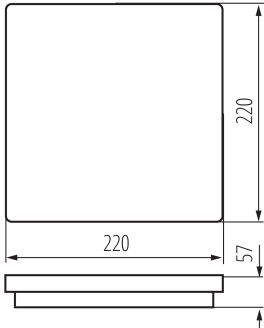

38776 BENO 12-18W CCT-L W

Plafoniera LED

Tonalità della luce : Bianco caldo, bianco
Temperatura di colore [K] : 3000/3500/4000
Coerenza dei colori in ellissi di MacAdam : 6
Indice di resa cromatica : 80
Durata [h] : 50000
Numero di cicli accensione/spegnimento : ≥ 30000
Angolo di illuminazione [°] : 110
Temperatura esercizio [°C] : $-15 \div 35$
Tipo di allacciamento : Morsettieria autobloccante
Gamma di sezioni dei cavi utilizzati [mm²] : $0,75 \div 1,5$
Tempo di riscaldamento della lampada [s] : ≤ 1
Tempo di accensione della lampada [s] : $\leq 0,5$
Grado IP: 65

DATI LOGISTICI:

Unità di misura : pezzo
Tipo di confezionamento : 10
Numero di pezzi nell' imballaggio secondario : 1
Numero di pezzi in un imballaggio : 10
Peso unitario netto [g] : 752
Grammatura [g] : 919
Peso unitario lordo [g] : 862
Lunghezza dell'unità di imballaggio [cm] : 22.5
Larghezza dell'unità di imballaggio [cm] : 6.5
Altezza dell'unità di imballaggio [cm] : 22.5
Peso della scatola di cartone [Kg] : 9.19
Larghezza della scatola di cartone [cm] : 34.5
Altezza della scatola di cartone [cm] : 25.5
Lunghezza della scatola di cartone [cm] : 46
Volume della scatola di cartone [m³] : 0.040469

INFORMAZIONI SUPPLEMENTARI:

- 5 anni di garanzia secondo le condizioni della dichiarazione di garanzia consultabile sul sito Internet