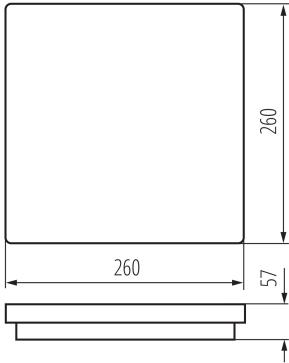

38779 BENO 24-30W CCT-L G

Plafoniera LED

Tonalità della luce : Bianco caldo, bianco
Temperatura di colore [K] : 3000/3500/4000
Coerenza dei colori in ellissi di MacAdam : 6
Indice di resa cromatica : 80
Durata [h] : 50000
Numero di cicli accensione/spegnimento : ≥ 30000
Angolo di illuminazione [°] : 110
Temperatura esercizio [°C] : $-15 \div 35$
Tipo di allacciamento : Morsettieria autobloccante
Gamma di sezioni dei cavi utilizzati [mm²] : $0,75 \div 1,5$
Tempo di riscaldamento della lampada [s] : ≤ 1
Tempo di accensione della lampada [s] : $\leq 0,5$
Grado IP: 65

DATI LOGISTICI:

Unità di misura : pezzo
Tipo di confezionamento : 10
Numero di pezzi nell' imballaggio secondario : 1
Numero di pezzi in un imballaggio : 10
Peso unitario netto [g] : 966
Grammatura [g] : 1170
Peso unitario lordo [g] : 1106
Lunghezza dell'unità di imballaggio [cm] : 26.5
Larghezza dell'unità di imballaggio [cm] : 6.5
Altezza dell'unità di imballaggio [cm] : 26.5
Peso della scatola di cartone [Kg] : 11.7
Larghezza della scatola di cartone [cm] : 33.5
Altezza della scatola di cartone [cm] : 30
Lunghezza della scatola di cartone [cm] : 54
Volume della scatola di cartone [m³] : 0.05427

INFORMAZIONI SUPPLEMENTARI:

- 5 anni di garanzia secondo le condizioni della dichiarazione di garanzia consultabile sul sito Internet