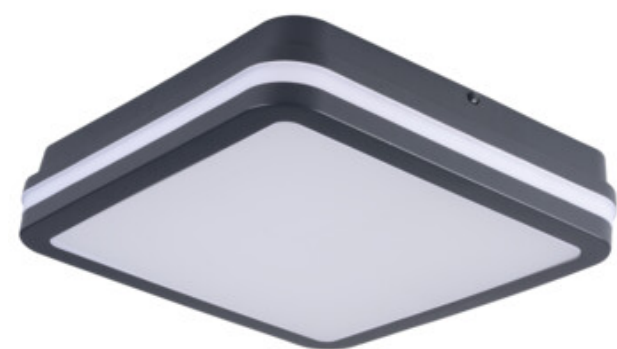

38779 BENO 24-30W CCT-L G

Plafoniera LED

5905339387790

Kanlux BENO ECO rappresenta l'estensione della famiglia Beno nella versione CCT. Si distingue per l'eccezionale efficienza luminosa, che raggiunge i 100 lm/W, garantendo un'illuminazione eccellente con un basso consumo energetico. Disponibile con potenze da 12W, 20W, 30W e 40W nei colori in bianco o nero opaco, e, grazie al grado di protezione IP65, BENO ECO è resistente alla polvere e all'umidità. La caratteristica principale è la possibilità di scegliere la temperatura del colore tramite un interruttore "DIP-switch" variandola da 3000k a 4000k fino a 6500k (calda, neutra e fredda). La versione con sensore di movimento (BENO LED -SE) consente inoltre di regolare l'intervallo di funzionamento. Grazie al suo design unico e alla sua multifunzionalità, Kanlux BENO LED è perfetto come ornamento per qualsiasi interno. Il prodotto è coperto da una garanzia di 5 anni.

DATI GENERALI:

Colore: grafite

Luogo di montaggio: montaggio a parete, montaggio a soffitto

Luogo d'uso: all'interno e all'esterno

Distanza minima dall'oggetto illuminata: 0,5m

Compatibile con dimmer: non

rilevamento del movimento: non

Potenza massima [W]: 24 / 30

Grado di protezione contro le scosse elettriche: II

Diffusore: PC

Materiale del corpo: PC

Tipo di spia: LED SMD

Flusso luminoso dell'intero apparecchio [lm]: max 2690 / 2940 / 2880

38779 BENO 24-30W CCT-L G

Plafoniera LED

Tonalità della luce : Bianco caldo, bianco
Temperatura di colore [K] : 3000/3500/4000
Coerenza dei colori in ellissi di MacAdam : 6
Indice di resa cromatica : 80
Durata [h] : 50000
Numero di cicli accensione/spegnimento : ≥ 30000
Angolo di illuminazione [°] : 110
Temperatura esercizio [°C] : $-15 \div 35$
Tipo di allacciamento : Morsettieria autobloccante
Gamma di sezioni dei cavi utilizzati [mm²] : $0,75 \div 1,5$
Tempo di riscaldamento della lampada [s] : ≤ 1
Tempo di accensione della lampada [s] : $\leq 0,5$
Grado IP: 65