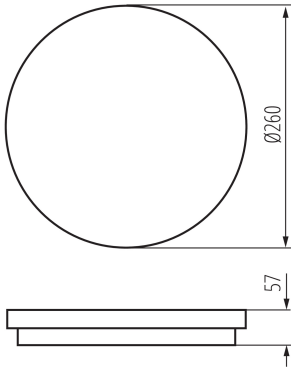

38783 BENO 24-30W CCT-O G

Plafoniera LED

Temperatura di colore [K]: 3000/3500/4000
Coerenza dei colori in ellissi di MacAdam: 6
Indice di resa cromatica: 80
Durata [h]: 50000
Numero di cicli accensione/spegnimento: ≥ 30000
Angolo di illuminazione [°]: 110
Temperatura esercizio [°C]: $-15 \div 35$
Tipo di allacciamento: Morsetti autobloccante
Gamma di sezioni dei cavi utilizzati [mm²]: $0,75 \div 1,5$
Tempo di riscaldamento della lampada [s]: ≤ 1
Tempo di accensione della lampada [s]: $\leq 0,5$
Grado IP: 65

DATI LOGISTICI:

Unità di misura: pezzo
Tipo di confezionamento: 10
Numero di pezzi nell' imballaggio secondario: 1
Numero di pezzi in un imballaggio: 10
Peso unitario netto [g]: 760
Grammatura [g]: 964
Peso unitario lordo [g]: 900
Lunghezza dell'unità di imballaggio [cm]: 26.5
Larghezza dell'unità di imballaggio [cm]: 6.5
Altezza dell'unità di imballaggio [cm]: 26.5
Peso della scatola di cartone [Kg]: 9.64
Larghezza della scatola di cartone [cm]: 33.5
Altezza della scatola di cartone [cm]: 30
Lunghezza della scatola di cartone [cm]: 54
Volume della scatola di cartone [m³]: 0.05427

INFORMAZIONI SUPPLEMENTARI:

- 5 anni di garanzia secondo le condizioni della dichiarazione di garanzia consultabile sul sito Internet