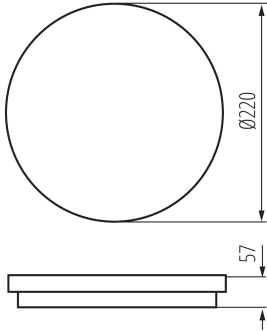

38789 BENO 12-18W CCT-O G

Plafoniera LED

Temperatura di colore [K]: 3000/3500/4000
Coerenza dei colori in ellissi di MacAdam: 6
Indice di resa cromatica: 80
Durata [h]: 50000
Numero di cicli accensione/spegnimento: ≥ 30000
Angolo di illuminazione [°]: 110
Temperatura esercizio [°C]: $-15 \div 35$
Tipo di allacciamento: Morsettieria autobloccante
Gamma di sezioni dei cavi utilizzati [mm²]: $0,75 \div 1,5$
Tempo di riscaldamento della lampada [s]: ≤ 1
Tempo di accensione della lampada [s]: $\leq 0,5$
Grado IP: 65

DATI LOGISTICI:

Unità di misura: pezzo
Tipo di confezionamento: 10
Numero di pezzi nell' imballaggio secondario: 1
Numero di pezzi in un imballaggio: 10
Peso unitario netto [g]: 616
Grammatura [g]: 783
Peso unitario lordo [g]: 726
Lunghezza dell'unità di imballaggio [cm]: 22.5
Larghezza dell'unità di imballaggio [cm]: 6.5
Altezza dell'unità di imballaggio [cm]: 22.5
Peso della scatola di cartone [Kg]: 7.83
Larghezza della scatola di cartone [cm]: 34.5
Altezza della scatola di cartone [cm]: 25.5
Lunghezza della scatola di cartone [cm]: 46
Volume della scatola di cartone [m³]: 0.040469

INFORMAZIONI SUPPLEMENTARI:

- 5 anni di garanzia secondo le condizioni della dichiarazione di garanzia consultabile sul sito Internet