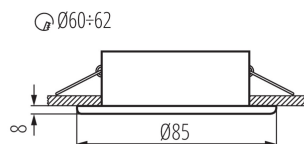

Faretto decorativo

5905339047038

IP
44/20

Kanlux MARIN sono piccoli faretti a tenuta stagna da soffitto che possono essere impiegati in luoghi con umidità più elevata. Possono essere liberamente utilizzati in bagno sopra lo specchio, in cucina o in lavanderia.

DATI GENERALI:

Colore: cromo

Soggetta all'uso di lampade autoschermanti: si

Luogo di montaggio: per montaggio a incasso nel soffitto

Luogo d'uso: all'interno e all'esterno

Distanza minima dall' oggetto illuminata: 0,5m

Il prodotto non può essere ricoperto con materiale termoisolante: si

Altezza [mm]: 37

Diametro [mm]: 85

Foro di montaggio [mm]: Ø60-62

DATI TECNICI:

Tensione nominale [V]: 12 AC; 12 DC

Potenza massima [W]: max 10

Grado di protezione contro le scosse elettriche: III

Lampada: MR16

Lampada inclusa: non

Attacco: Gx5,3

Materiale del corpo: acciaio

Tipo di allacciamento: estremità libere dei conduttori

Lunghezza del cavo [mt]: 0.12

Sezione tubo [mm²]: 0.75

Angolo di regolazione della plafoniera: non disponibile

Grado IP: 44/20

DATI LOGISTICI:

Tipo di confezionamento: 50

Numero di pezzi nell' imballaggio secondario: 1

Numero di pezzi in un imballaggio : 50

Numero di pezzi per strato su un pallet: 350

Peso unitario netto [g]: 100

Grammatura [g]: 128

Lunghezza dell'unità di imballaggio [cm]: 8.5

Larghezza dell'unità di imballaggio [cm]: 4

Altezza dell'unità di imballaggio [cm]: 9

Peso della scatola di cartone [Kg]: 6.4

Larghezza della scatola di cartone [cm]: 22.5

Altezza della scatola di cartone [cm]: 20

Lunghezza della scatola di cartone [cm]: 45.5