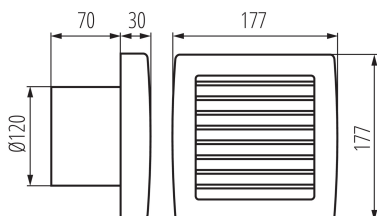

Aspiratore

8594056490257

È disponibile la serie di ventilatori Kanlux TWISTER AOL in due misure con diametro 100 e 120 mm. Sono realizzati in plastica, di colore bianco. I loro potenza è rispettivamente di 19 e 20 W. Il numero di rotazioni da ogni taglia arriva a 2550/min .

DATI GENERALI:

Colore: bianco

Luogo di montaggio: per montaggio a incasso nella parete

Luogo d'uso: all'interno

Interruttore orario: si

interruttore automatico: si

Lunghezza [mm]: 177

Larghezza [mm]: 100

Altezza [mm]: 177

Foro di montaggio [mm]: Ø120

DATI TECNICI:

Tensione nominale [V]: 220-240 AC

Frequenza nominale [Hz]: 50

Potenza massima [W]: 20

Grado di protezione contro le scosse elettriche : II

Giri del motore: 2550

Tipo di allacciamento: morsettiera

Gamma di sezioni dei cavi utilizzati [mm²]: 1

Pressione acustica [dB]: 42

Flusso d'aria in m³/h: 150

Consumo del motore [W]: 20

Grado IP: X4

DATI LOGISTICI:

Unità di misura: pezzo

Tipo di confezionamento: 12

Numero di pezzi in un imballaggio : 12

Peso unitario netto [g]: 630

Grammatura [g]: 783.33

Peso unitario lordo [g]: 734

Lunghezza dell'unità di imballaggio [cm]: 18.5

Larghezza dell'unità di imballaggio [cm]: 10.5

Altezza dell'unità di imballaggio [cm]: 18.5

Peso della scatola di cartone [Kg]: 9.39996

Larghezza della scatola di cartone [cm]: 36.5

Altezza della scatola di cartone [cm]: 34.5

Lunghezza della scatola di cartone [cm]: 39