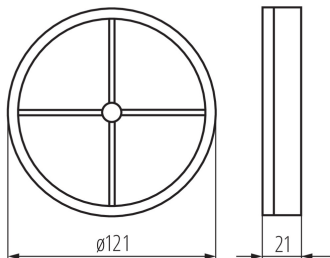

Aspiratore

8594056490356

Le valvole a farfalla automatiche della serie WIR ZL sono disponibili in due misure: da 100 e da 120 mm. Sono realizzate in plastica bianca.

DATI GENERALI:

Colore: bianco

Luogo d'uso: all'interno

Larghezza [mm]: 21

Diametro [mm]: 120

DATI TECNICI:

Tipo di supporto: non applicabile

DATI LOGISTICI:

Tipo di confezionamento: 200

Numero di pezzi in un imballaggio : 200

Grammatura [g]: 38.76

Lunghezza dell'unità di imballaggio [cm]: 12

Larghezza dell'unità di imballaggio [cm]: 12

Altezza dell'unità di imballaggio [cm]: 2

Peso della scatola di cartone [Kg]: 7.752