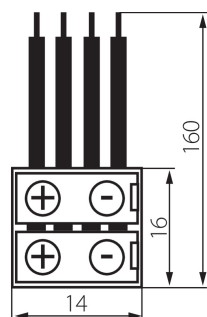

19036 CONNECTOR RGB 10-CP

Łącznik do taśm LED

5905339190369

DANE OGÓLNE:

Długość [mm]: 14
Szerokość [mm]: 16
Wysokość [mm]: 5

DANE TECHNICZNE:

Napięcie znamionowe [V]: 12 AC; 12 DC
Ilość sztuk w opakowaniu jednostkowym (komplet): 20

DANE LOGISTYCZNE:

Jednostka miary: komplet
Jak pakowane: 5
Ilość sztuk w opakowaniu pośrednim: 5
Ilość sztuk w opakowaniu zbiorczym: 100
Masa jednostkowa netto [g]: 75
Gramatura [g]: 87.1
Długość opakowania jednostkowego [cm]: 14
Szerokość opakowania jednostkowego [cm]: 2
Wysokość opakowania jednostkowego [cm]: 19
Waga kartonu [kg]: 8.71
Szerokość kartonu [cm]: 27
Wysokość kartonu [cm]: 25.5
Długość kartonu [cm]: 55
Objętość kartonu [m³]: 0.037868