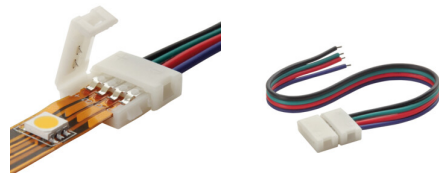

19036 CONNECTOR RGB 10-CP

Łącznik do taśm LED

5905339190369

DANE OGÓLNE:

Długość [mm]: 14
Szerokość [mm]: 16
Wysokość [mm]: 5

DANE TECHNICZNE:

Napięcie znamionowe [V]: 12 AC; 12 DC
Ilość sztuk w opakowaniu jednostkowym (komplet): 20

DANE LOGISTYCZNE:

Jednostka miary: komplet
Jak pakowane: 5
Ilość sztuk w opakowaniu pośrednim: 5
Ilość sztuk w opakowaniu zbiorczym: 100
Masa jednostkowa netto [g]: 75
Gramatura [g]: 87.1
Długość opakowania jednostkowego [cm]: 14
Szerokość opakowania jednostkowego [cm]: 2
Wysokość opakowania jednostkowego [cm]: 19
Waga kartonu [kg]: 8.71
Szerokość kartonu [cm]: 27
Wysokość kartonu [cm]: 25.5
Długość kartonu [cm]: 55
Objętość kartonu [m³]: 0.037868