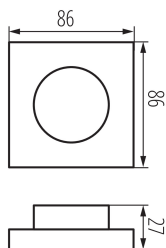

22138 REMOTE L 1 MONO/CCT-W

Pilot do taśm LED

5905339221384

Kanlux **REMOTE L 1 MONO/CCT-W** to prosty, designerski i wygodny pilot z obrotowym przyciskiem przeznaczony do taśm jednokolorowych i CCT. Umożliwia regulację jasności i temperatury barwowej w jednej strefie. Wyposażony jest w uchwyt magnetyczny. Do poprawnego działania wymaga kontrolera do taśm LED CTRL 12/24V MONO/CCT (kod Kanlux: 22147).

DANE OGÓLNE:

Kolor: biały

Sterowanie: RF 2,4GHz

Baterie w zestawie: nie

Zasilanie bateryjne: tak

DANE TECHNICZNE:

Napięcie znamionowe [V]: 3 DC

Klasa ochronności przed porażeniem elektrycznym: III

Materiał: tworzywo sztuczne

Baterie nadajnika: CR2032

Stopień IP: 20

Zasięg [m]: max 30

DANE LOGISTYCZNE:

Jednostka miary: sztuka

Jak pakowane: 100

Ilość sztuk w opakowaniu pośrednim: 1

Ilość sztuk w opakowaniu zbiorczym: 100

Masa jednostkowa netto [g]: 82

Gramatura [g]: 133.1

Waga sztuki brutto [g]: 122.5

Długość opakowania jednostkowego [cm]: 10.4

Szerokość opakowania jednostkowego [cm]: 10.4

Wysokość opakowania jednostkowego [cm]: 4.4

Waga kartonu [kg]: 13.31

Szerokość kartonu [cm]: 50

Wysokość kartonu [cm]: 23

Długość kartonu [cm]: 54

Objętość kartonu [m³]: 0.0621