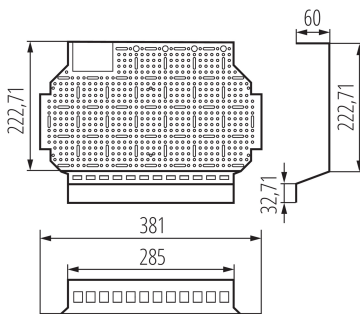

24203 KDB-S/F-36-MP

Płyta montażowa perforowana - multimedia

5905339242037

Płyty multimedialne KDB-S/F to rozwiązanie, które pozwala zamienić rozdzielnice elektryczne w teletechniczne (multimedialne). Wystarczy zdemontować szyny DIN i w ich miejsce wstawić płytę multimedialną. Dotyczy to rozdzielnic KDB dwurzędowych na 12 i 18 modułów (zarówno podtynkowych jak i natynkowych).

DANE OGÓLNE:

Długość [mm]: 381

Szerokość [mm]: 60

Wysokość [mm]: 275.97

Wymiary otworu montażowego [mm]: 4x10 / 4x20 / 4,1 / 9,9 / 15x19,5 (Keystone) / 49,5x69

DANE TECHNICZNE:

Materiał: stal

Zastosowanie: KDB-S36T (23615), KDB-F36T [23621]

DANE LOGISTYCZNE:

Jednostka miary: sztuka

Jak pakowane: 1

Ilość sztuk w opakowaniu pośrednim: 1

Ilość sztuk w opakowaniu zbiorczym: 1

Masa jednostkowa netto [g]: 470

Gramatura [g]: 470

Długość opakowania jednostkowego [cm]: 38

Szerokość opakowania jednostkowego [cm]: 27

Wysokość opakowania jednostkowego [cm]: 7

Waga kartonu [kg]: 0.47

Szerokość kartonu [cm]: 27

Wysokość kartonu [cm]: 7

Długość kartonu [cm]: 38

Objętość kartonu [m³]: 0.007182