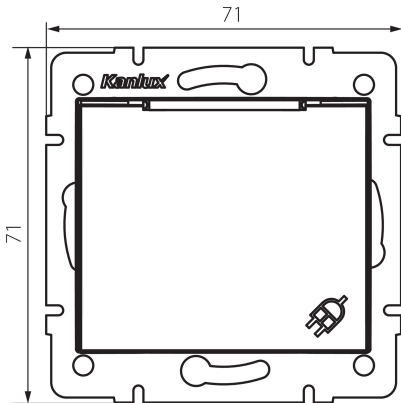

24731 DOMO 01-1230-102 bi

Gniazdo z uziemieniem, IP-44, Schuko

INFORMACJE DODATKOWE:

- Atest PZH: Numer B.BK.60112.04.55.2022, ważny do 2028-02-10